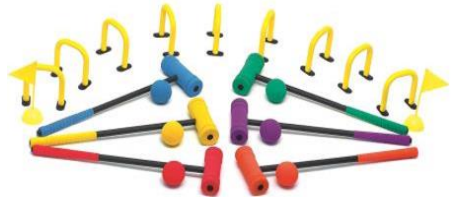

Un tapis, un cylindre, 2 ponts

L'arche (Kits 3 et 4)

Un tapis, un demi-cercle, un trapèze et deux encastresments en U

L'anneau (Kits 5 et 6)

Un trapèze, une grande roue et deux encastresments en U

L'obstacle (Kits 7 et 8)

Un tapis, un banc poutre et deux ponts demi-ovales

La plate-forme (Kits 9 et 10)

Un demi-cube, un 3 marches et une vague douce

Autres

Kit de saut

Cônes perforés et bâtons (1m)

Arches

Hauteur adaptable entre 53 et 61cm selon le positionnement des pieds.

Parachutes

3,5 m de diamètre - accessoires et livrets d'activités

Dalles en mousse

Dalles emboîtables en mousse (1 m x 1 m), épaisseur : 2 cm.

Panier de basket mobile

Hauteur réglable - pied à lester

Jeu de croquet en mousse (2)

9 portiques – 6 maillets (63 cm) – 6 balles et 2 drapeaux

Jeu de quilles en mousse (2)

Dimension des quilles : 38 cm – poids du ballon : 1 kg

Jeu de lancement d'anneaux (2)

Dimension 50 x 50 x 18cm

(Jeu de massacre en mousse)