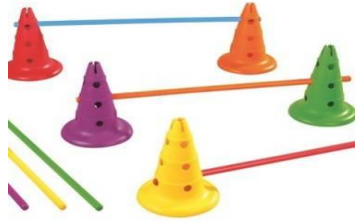

Un tapis, un cylindre, 2 ponts

L'arche (Kits 3 et 4)

Un tapis, un demi-cercle, un trapèze et deux encastresments en U

L'anneau (Kits 5 et 6)

Un trapèze, une grande roue et deux encastresments en U

L'obstacle (Kits 7 et 8)

Un tapis, un banc poutre et deux ponts demi-ovales

La plate-forme (Kits 9 et 10)

Un demi-cube, un 3 marches et une vague douce

Autres

Kit de saut

Cônes perforés et bâtons (1m)

Arches

Hauteur adaptable entre 53 et 61cm selon le positionnement des pieds.

Parachutes

3,5 m de diamètre - accessoires et livrets d'activités

Dalles en mousse

Dalles emboîtables en mousse (1 m x 1 m), épaisseur : 2 cm.

Panier de basket mobile

Hauteur réglable - pied à lester

Jeu de croquet en mousse (2)

9 portiques – 6 maillets (63 cm) – 6 balles et 2 drapeaux

Jeu de quilles en mousse (2)

Dimension des quilles : 38 cm – poids du ballon : 1 kg

Jeu de lancement d'anneaux (2)

Dimension 50 x 50 x 18cm

(Jeu de massacre en mousse)