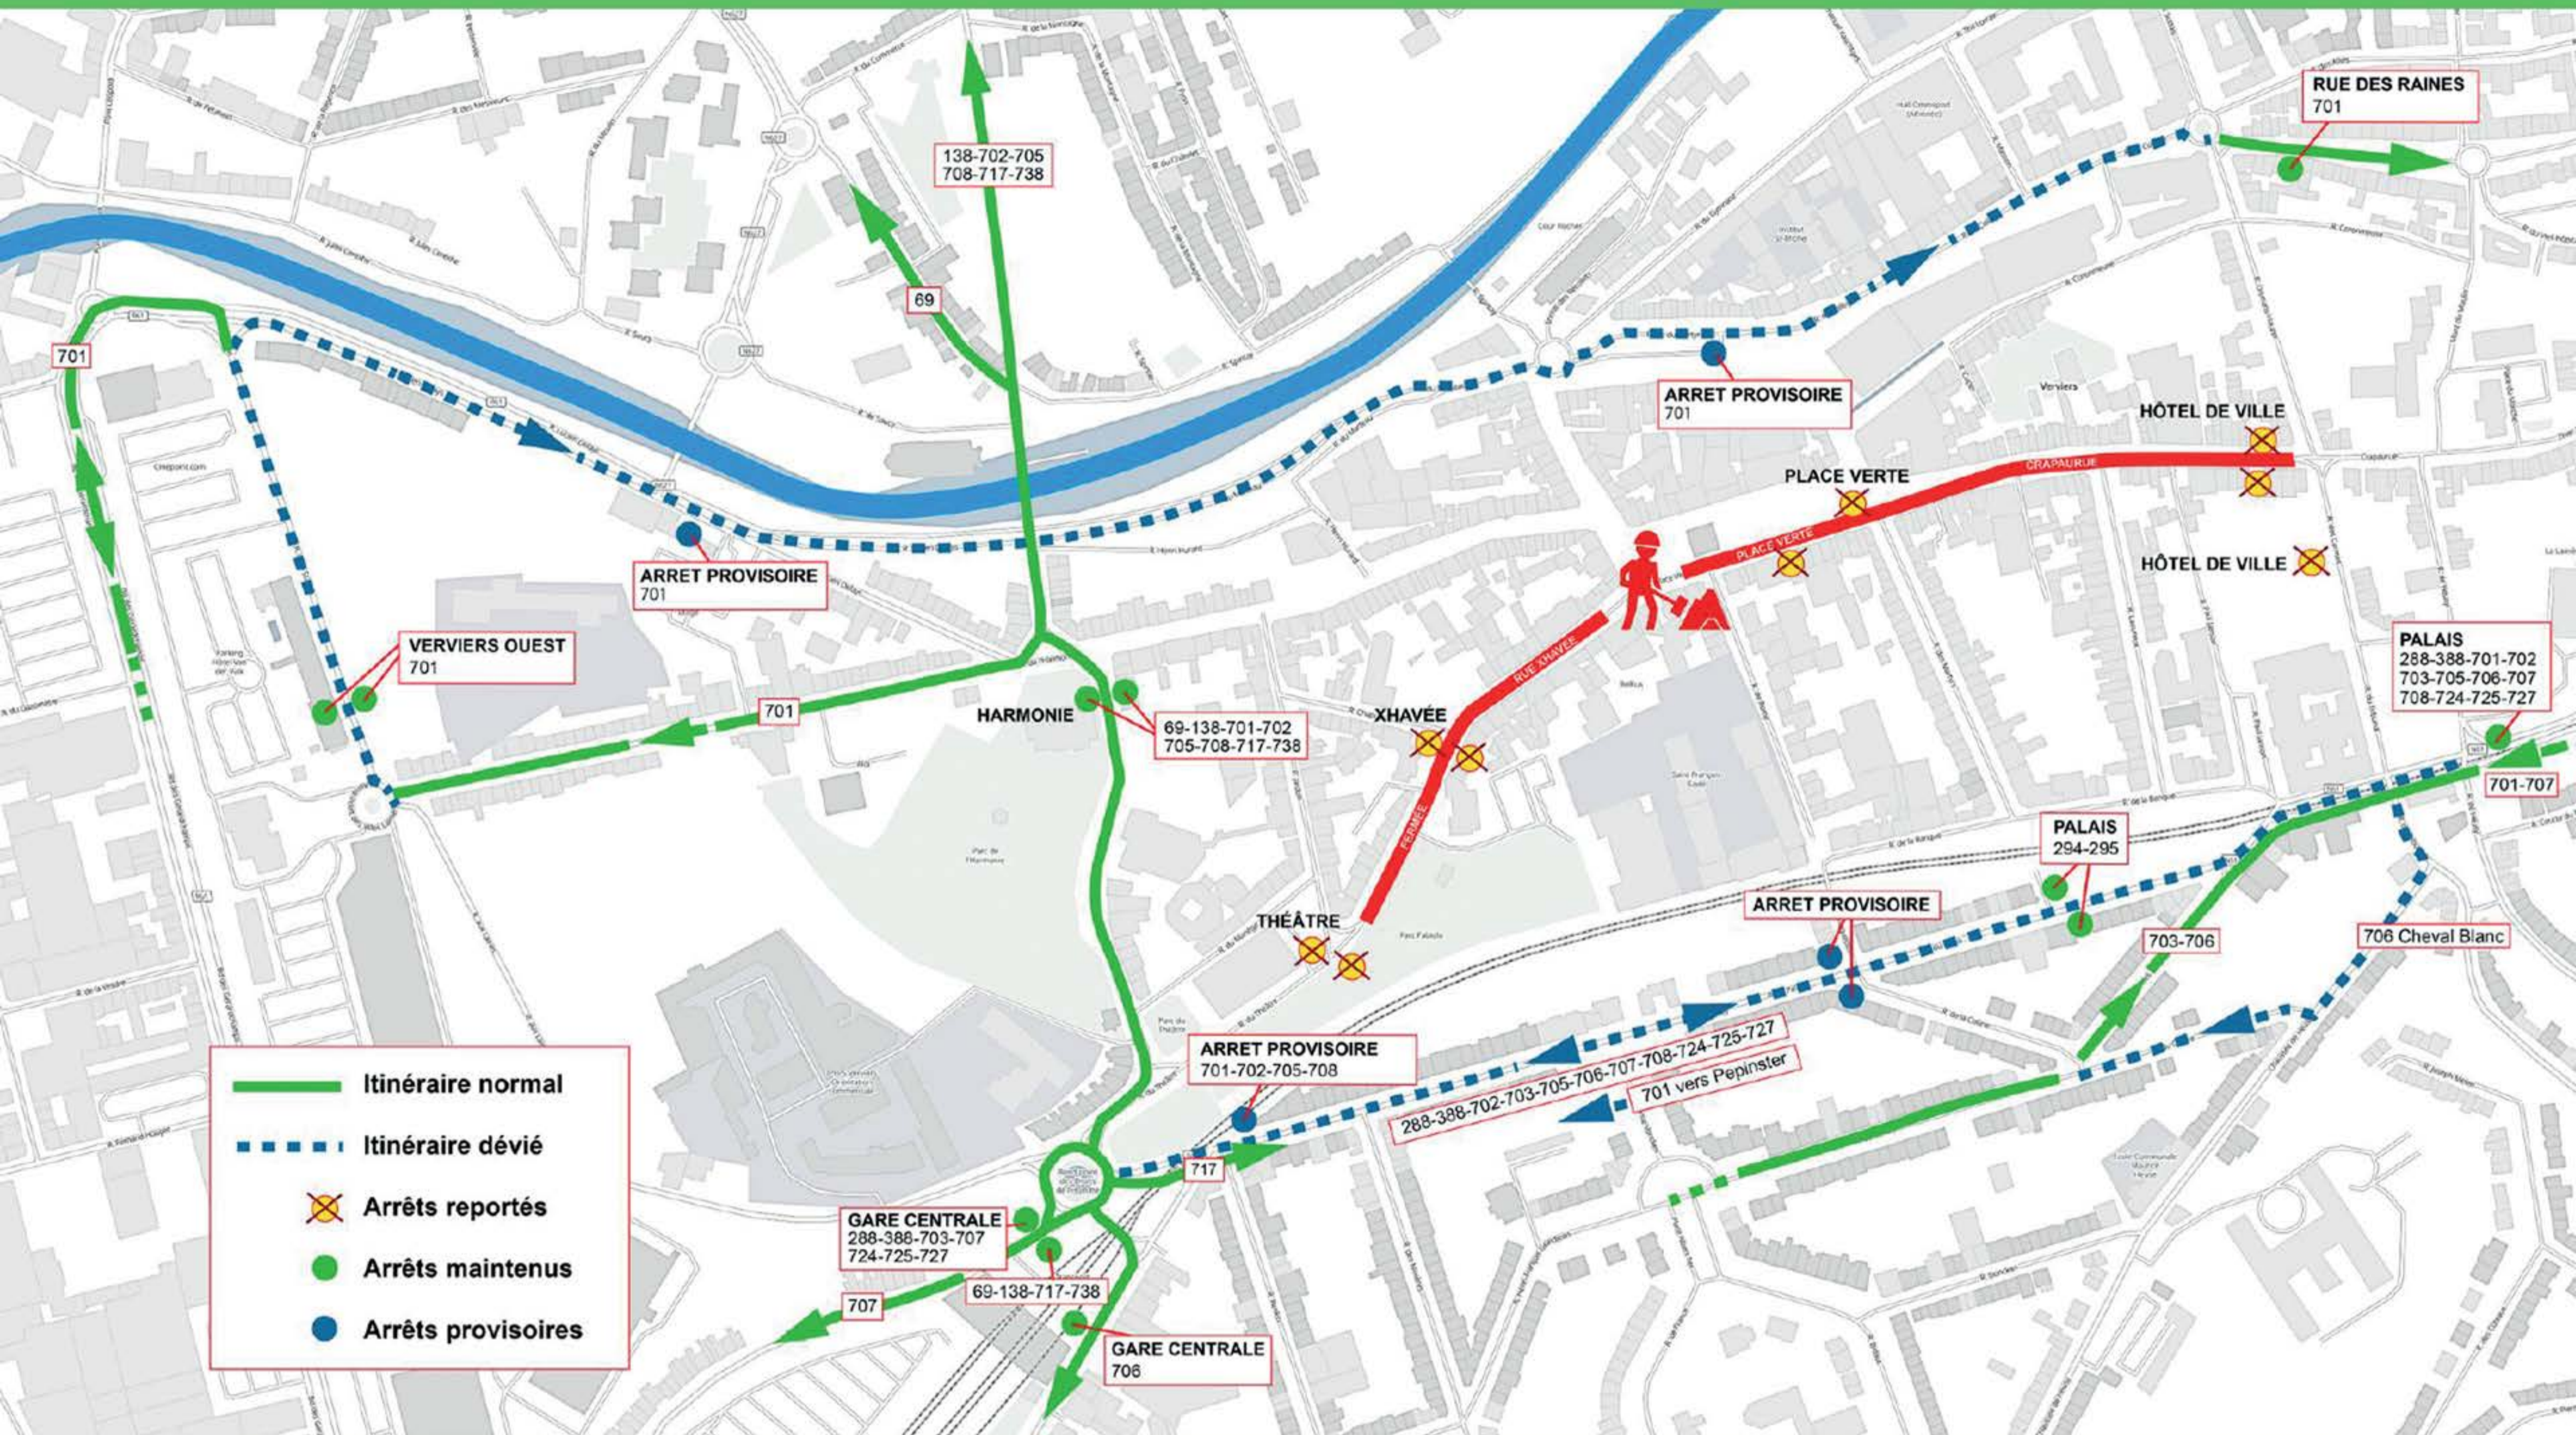

Phases D : Axe Xhavée -Crapaurue : DÉVIATION TEC

LES ARRÊTS « THÉÂTRE », « RUE XHAVÉE », « PLACE VERTE » ET « HÔTEL DE VILLE » NE SONT PLUS DESSERVIS DURANT LES TRAVAUX.

DÉVIATIONS DÉTAILLÉES, HORAIRES ET ITINÉRAIRES DISPONIBLES SUR LETEC.BE